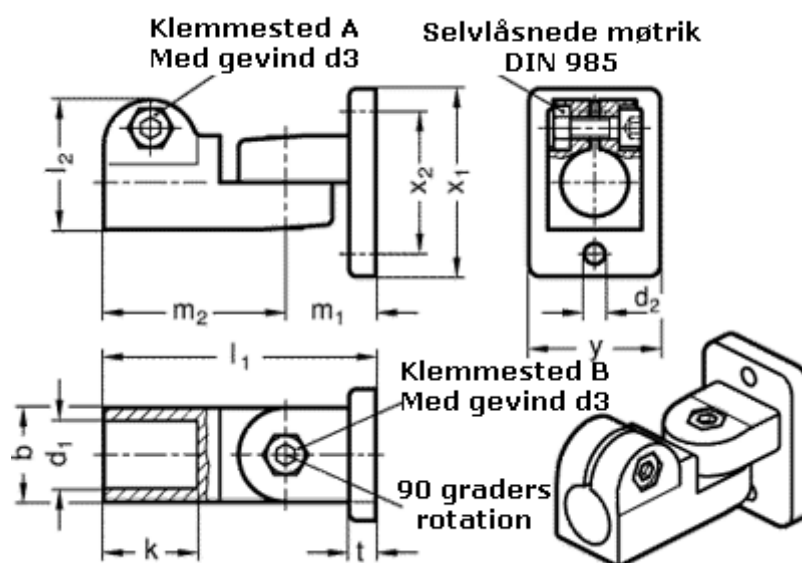

Varenummer: 20281B162BL
Beskrivelse: E+G laskeforbindelse
GN281-B16-2-BL

Mål

b = 25	m2 = 48.5
d1 = B16	t = 7
d2 = 5.5	x1 = 50
d3 = M 6	x2 = 38
k = 25	y = 35
l1 = 72.5	
l2 = 34.5	
m1 = 24	